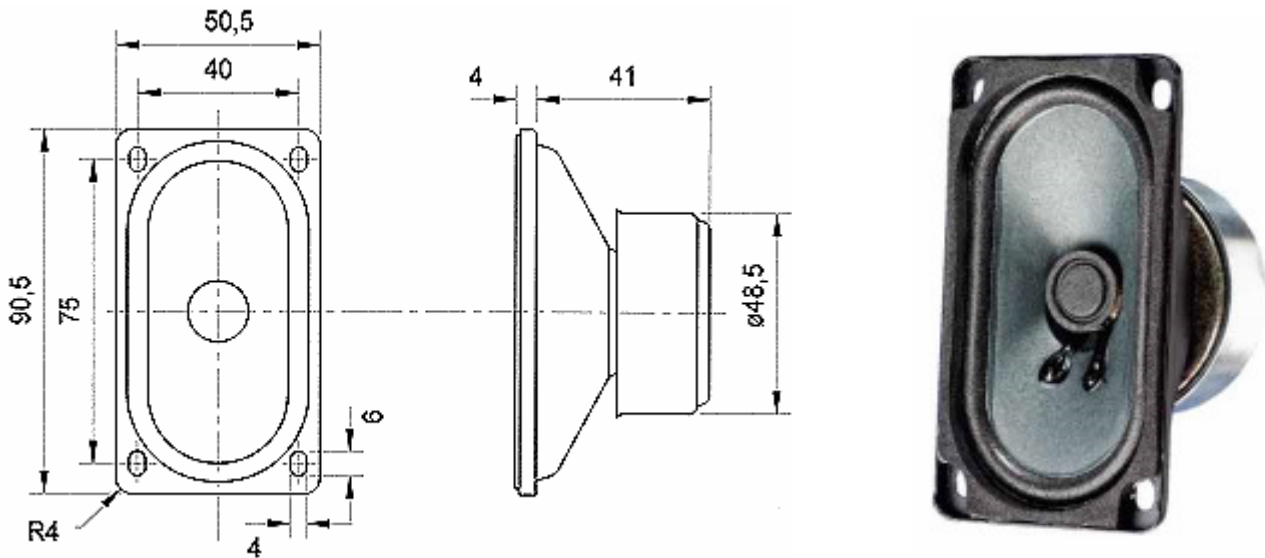

Datenblatt LS 15

Lautsprecher passend zu den Sprachmodulen SPL 12, SPL 8, SPB 8 und SPB 24 Typ LS 15

Der Lautsprecher eignet sich zum Ein oder Aufbau. Ein fertig konfektioniertes Kabel liefern wir Ihnen auf Wunsch dazu.

Technische Kenndaten

Frequenzbereich	:	130-20 000 Hz
Belastbarkeit	:	15 W / 8 Ω
Außenmaße	:	90,5 x 50,5 mm
Einbautiefe	:	45 mm
Magnet	:	\varnothing 48,5 mm