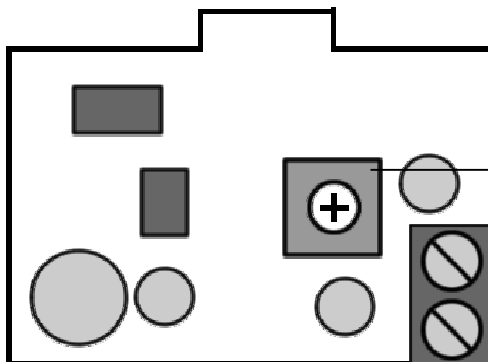

Line in Modul

Das Line in Modul erlaubt die ständige oder zeitweise Einspielung von Musik oder Sprache über die SPL 12 auf den angeschlossenen Lautsprecher.

Somit können z.B. in Hotels oder Kaufhäusern Musik und Werbeansagen oder Durchsagen bei Notfällen eingespielt werden.

Um die Sicherheit des Aufzugsbetriebes nicht zu gefährden werden die Einspielungen bei Ansagen des Sprachmodules aus- und danach wieder eingeblendet.

Über ein Potentiometer kann das Modul an verschiedene Quellen angepasst werden.

Schema

Volume
regelt die Lautstärke der
Einspielung

Line in Eingang
max. 100 mVpp
Kopfhörerausgang geeignet

Bestell Nr. 249230