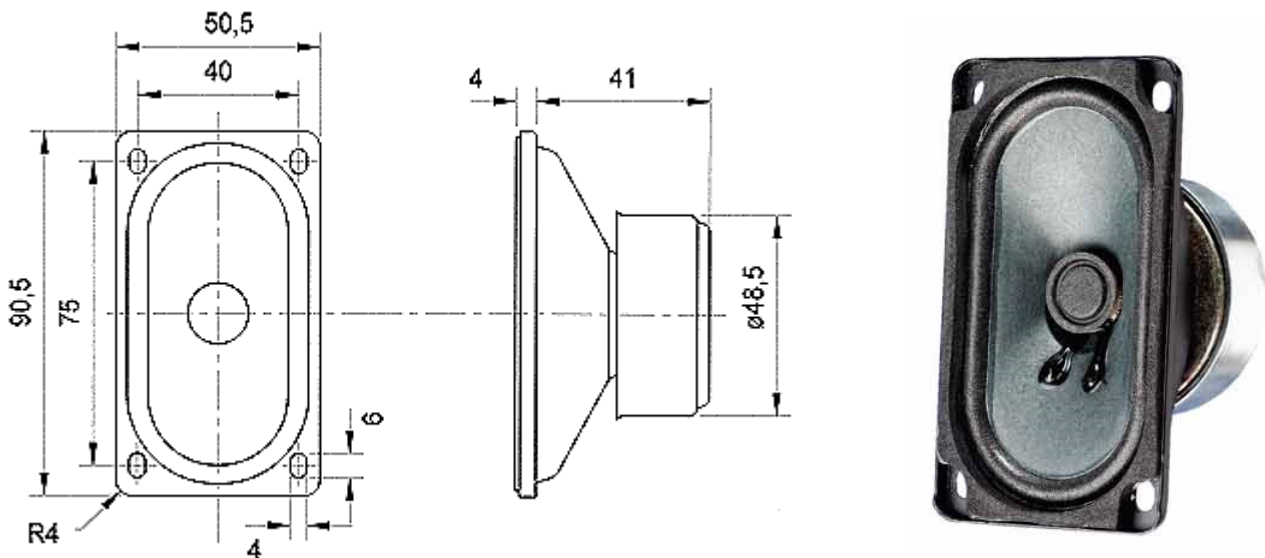

Datenblatt LS 15

Lautsprecher passend zu den Sprachmodulen SPL 12, SPL 8, SPB 8 und SPB 24 *Typ LS 15*

Der Lautsprecher eignet sich zum Ein oder Aufbau. Ein fertig konfektioniertes Kabel liefern wir Ihnen auf Wunsch dazu.

Technische Kenndaten

Frequenzbereich	:	130-20 000 Hz
Belastbarkeit	:	15 W / 8 Ω
Außenmaße	:	90,5 x 50,5 mm
Einbautiefe	:	45 mm
Magnet	:	\varnothing 48,5 mm